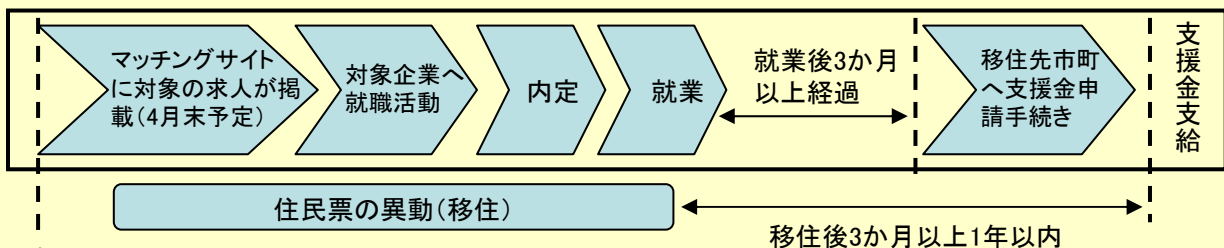

③【就業・起業】静岡県又は他の都道府県がマッチングサイトに支援金の対象として掲載する求人に新規就業した方又は起業支援金の交付決定を受けた方

マッチングサイトとは？

静岡県が東京圏の求職者と本県の中小企業等のマッチングを図るためのサイト「しずおか就職net」や、その他の都道府県が同様の目的で開設するサイトといいます。

しずおか就職net ▶ <https://www.koyou.pref.shizuoka.jp/sp/>

対象となる求人はどんなもの？

静岡県又は他の都道府県が選定した法人であって、週20時間以上の無期雇用契約の求人が対象です。

ただし、就業者にとって3親等以内の親族が代表者、取締役などの経営を務めている法人への就業は対象外です。

対象求人に採用されたらすぐ申請できる？

就業後3か月以上経過した後に申請ができます。

起業支援事業とは？

静岡県が起業支援機関を設置して地域課題の解決を目的とした社会的事業の起業を支援し、開業に至った場合に伴走支援を行うとともに、一部開業資金の補助を行う事業です。詳細については、(公財)静岡県産業振興財団054-254-4511へお問い合わせください。

移住・就業支援金の交付までの流れ

平成31年4月1日